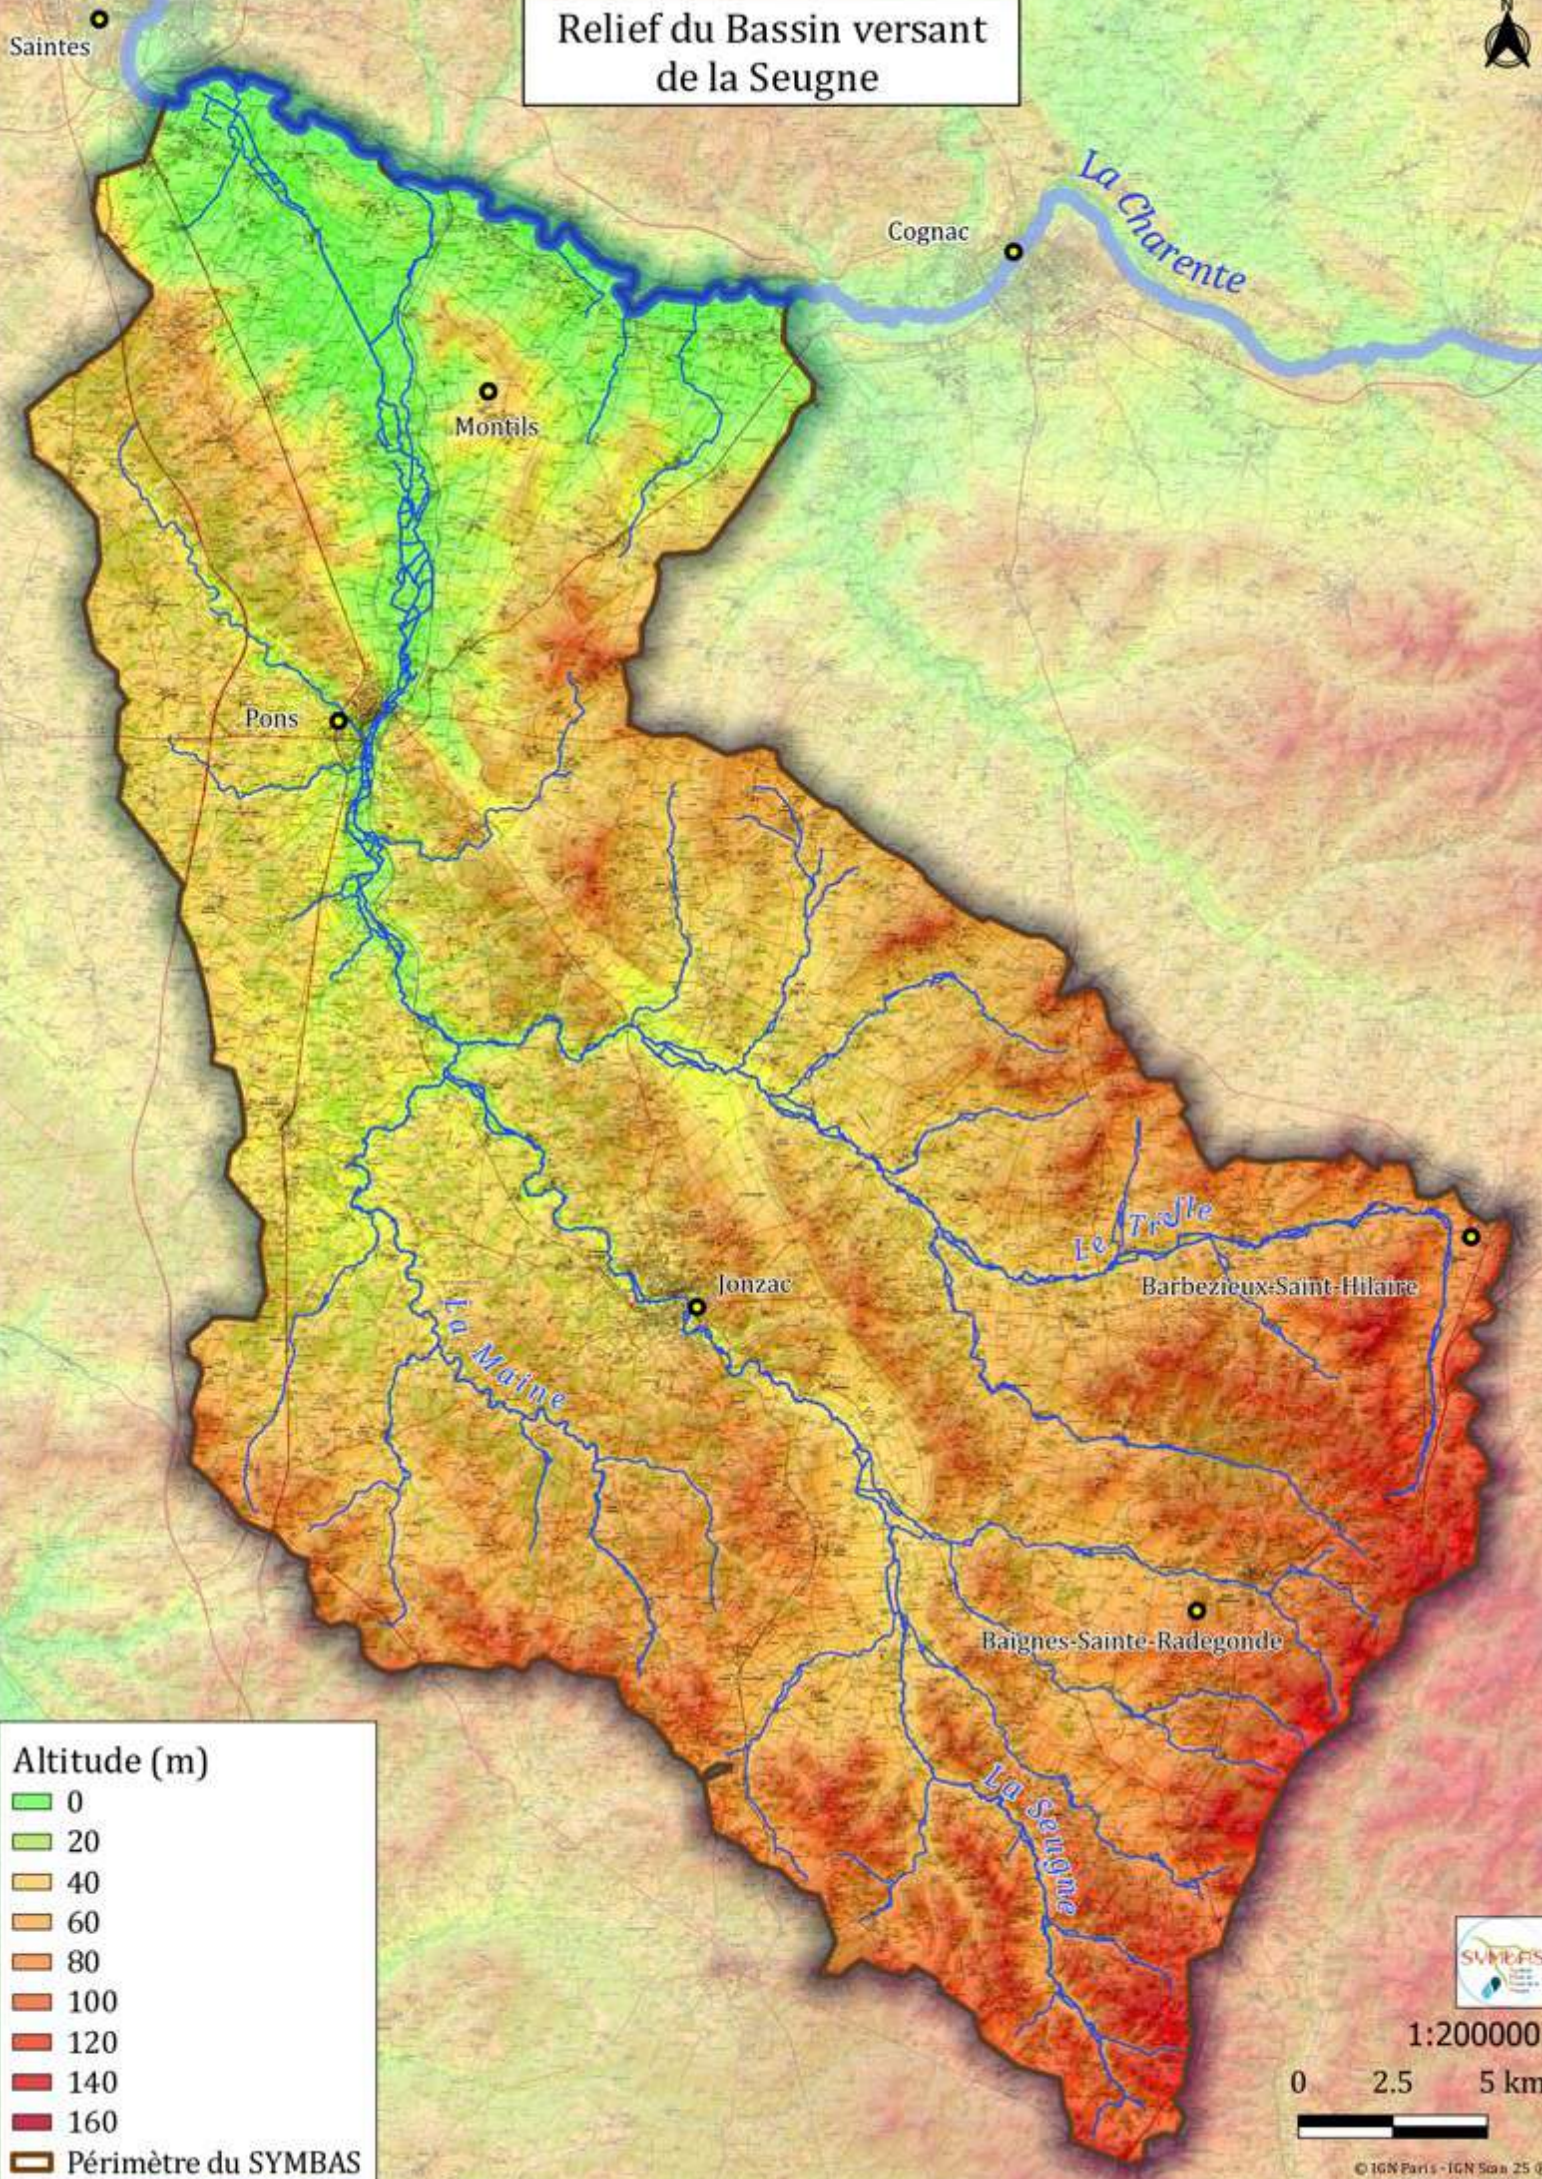

Relief du Bassin versant de la Seugne

Altitude (m)	
0	Green
20	Light Green
40	Yellow
60	Orange
80	Light Red
100	Red
120	Dark Red
140	Dark Red
160	Dark Red
Périmètre du SYMBAS	

1:200000
0 2.5 5 km